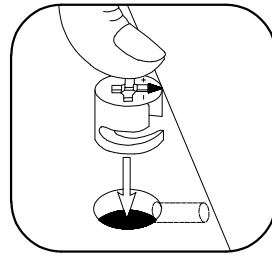

60 NAGU-36

KUH.20077

Ersatzteil Nummer	Dimension
KUH.10255	325x549x16
KUH.10256	325x549x16
KUH.20076	599x550x16
KUH.20077	599x550x16
KUH.60191	343x585x2,5

A 12	B 6	C 6	D2 6	E 6	HG 2
L 1	R 1	K24 2		L 6	O 1
					P5 4

ISM-KUH-01767

+8x30mm  A 12	+15/12mm  C 6	L=20mm  D2 6	L  K9 1	R  K10 1
--	--	---	--	---

2

3

4

5

6

7