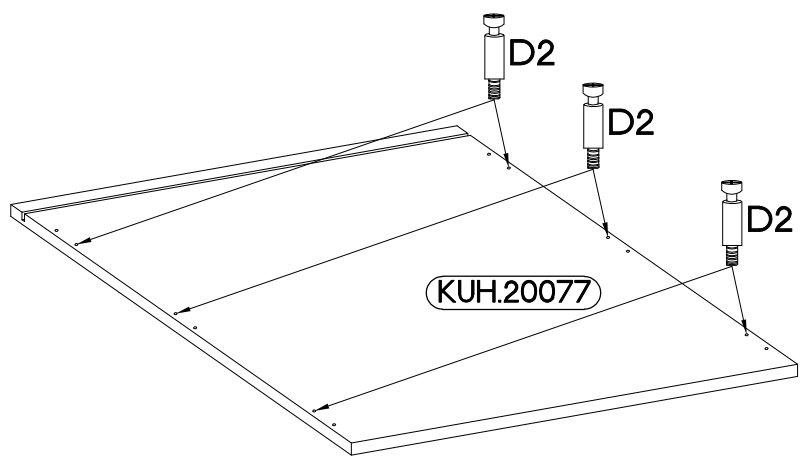

60 NAGU-36

KUH.20077

Ersatzteil Nummer	Dimension
KUH.10255	325x549x16
KUH.10256	325x549x16
KUH.20076	599x550x16
KUH.20077	599x550x16
KUH.60191	343x585x2,5

A 12	B 6	C 6	D2 6	E 6	HG 2
L 1	R 1	K24 2		L 6	O 1
					P5 4

ISM-KUH-01767

+8x30mm  A 12	+15/12mm  C 6	L=20mm  D2 6	L  K9 1	R  K10 1
--	--	---	--	---

2

3

4

5

6

7