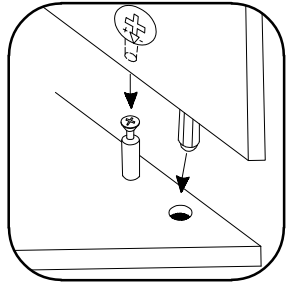

60 NAGU-36

KUH.20077

Ersatzteil Nummer	Dimension
KUH.10255	325x549x16
KUH.10256	325x549x16
KUH.20076	599x550x16
KUH.20077	599x550x16
KUH.60191	343x585x2,5

A 12	B 6	C 6	D2 6	E 6	HG 2
L 1	R 1	K24 2		L 6	O 1
					P5 4

ISM-KUH-01767

+8x30mm  A 12	+15/12mm  C 6	L=20mm  D2 6	L  K9 1	R  K10 1
--	--	---	--	---

2

3

4

5

6

7