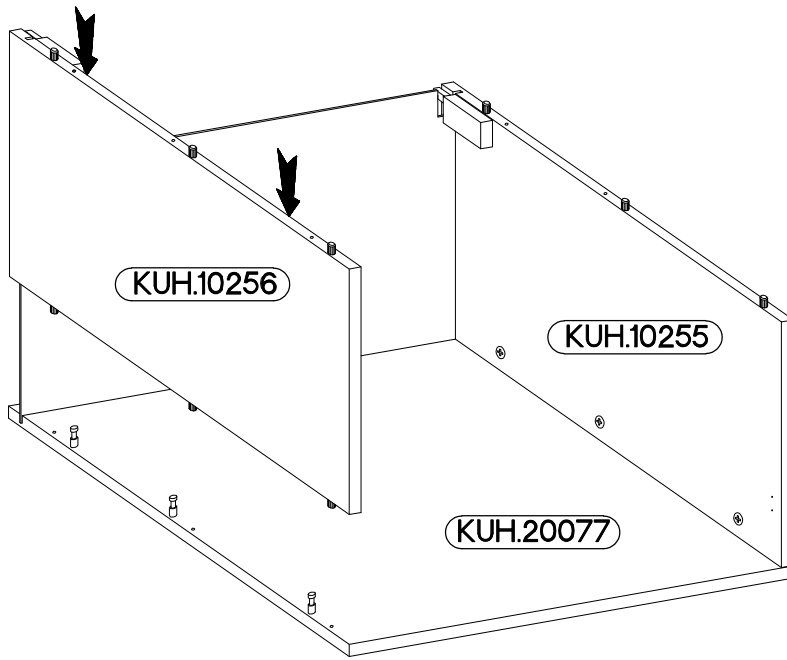

60 NAGU-36

KUH.20077

Ersatzteil Nummer	Dimension
KUH.10255	325x549x16
KUH.10256	325x549x16
KUH.20076	599x550x16
KUH.20077	599x550x16
KUH.60191	343x585x2,5

A 12	B 6	C 6	D2 6	E 6	HG 2
L 1	R 1	K24 2		L 6	O 1
					P5 4

ISM-KUH-01767

+8x30mm  A 12	+15/12mm  C 6	L=20mm  D2 6	L  K9 1	R  K10 1
--	--	---	--	---

2

3

4

5

6

7

FRONT