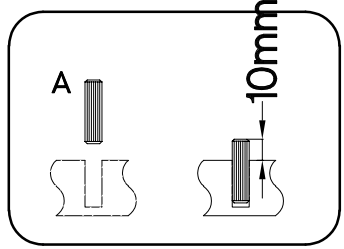

60 NAGU-36

KUH.20077

Ersatzteil Nummer	Dimension
KUH.10255	325x549x16
KUH.10256	325x549x16
KUH.20076	599x550x16
KUH.20077	599x550x16
KUH.60191	343x585x2,5

A 12	B 6	C 6	D2 6	E 6	HG 2
L 1	R 1	K24 2		L 6	O 1
					P5 4

ISM-KUH-01767

+8x30mm  A 12	+15/12mm  C 6	L=20mm  D2 6	L  K9 1	R  K10 1
--	--	---	--	---

2

3

4

5

6

7