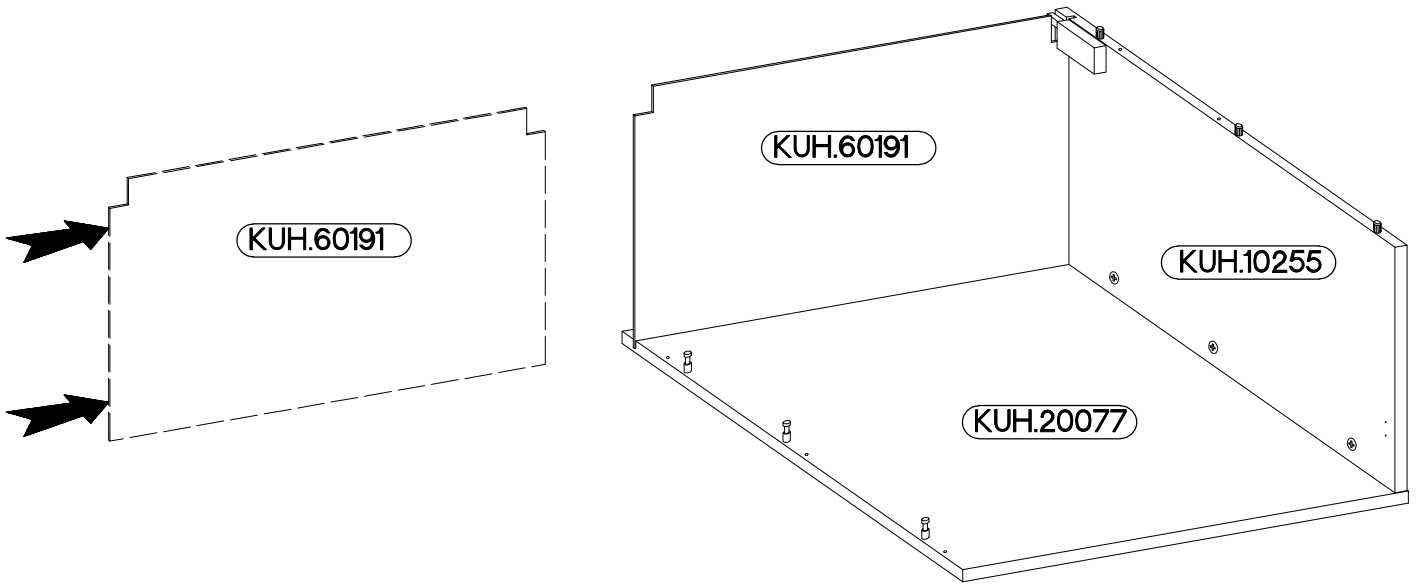

60 NAGU-36

KUH.20077

Ersatzteil Nummer	Dimension
KUH.10255	325x549x16
KUH.10256	325x549x16
KUH.20076	599x550x16
KUH.20077	599x550x16
KUH.60191	343x585x2,5

A 12	B 6	C 6	D2 6	E 6	HG 2
L 1	R 1	K24 2		L 6	O 1
					P5 4

ISM-KUH-01767

+8x30mm  A 12	+15/12mm  C 6	L=20mm  D2 6	L  K9 1	R  K10 1
--	--	---	--	---

2

3

4

5

6

7

FRONT