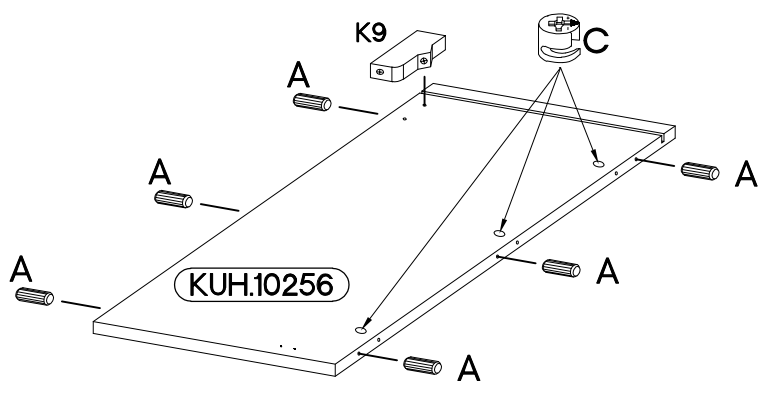

60 NAGU-36

KUH.20077

Ersatzteil Nummer	Dimension
KUH.10255	325x549x16
KUH.10256	325x549x16
KUH.20076	599x550x16
KUH.20077	599x550x16
KUH.60191	343x585x2,5

A 12	B 6	C 6	D2 6	E 6	HG 2
L 1	R 1	K24 2		L 6	O 1
					P5 4

ISM-KUH-01767

+8x30mm  A 12	+15/12mm  C 6	L=20mm  D2 6	L  K9 1	R  K10 1
--	--	---	--	---

2

3

4

5

6

7