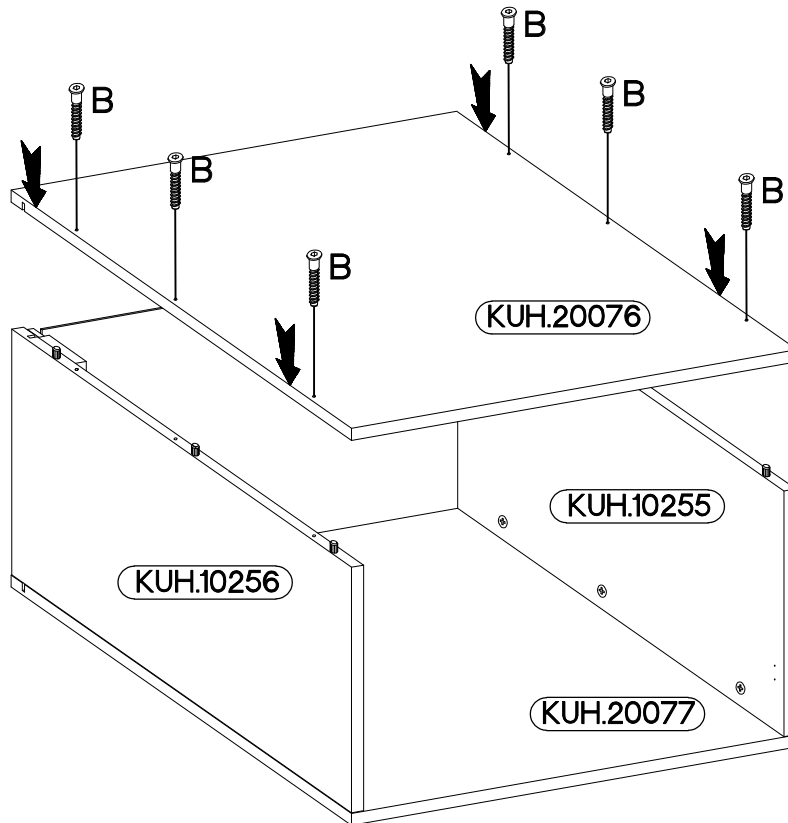

60 NAGU-36

KUH.20077

Ersatzteil Nummer	Dimension
KUH.10255	325x549x16
KUH.10256	325x549x16
KUH.20076	599x550x16
KUH.20077	599x550x16
KUH.60191	343x585x2,5

A 12	B 6	C 6	D2 6	E 6	HG 2
L 1	R 1	K24 2		L 6	O 1
					P5 4

ISM-KUH-01767

+8x30mm  A 12	+15/12mm  C 6	L=20mm  D2 6	L  K9 1	R  K10 1
--	--	---	--	---

2

3

4

5

6

7

FRONT