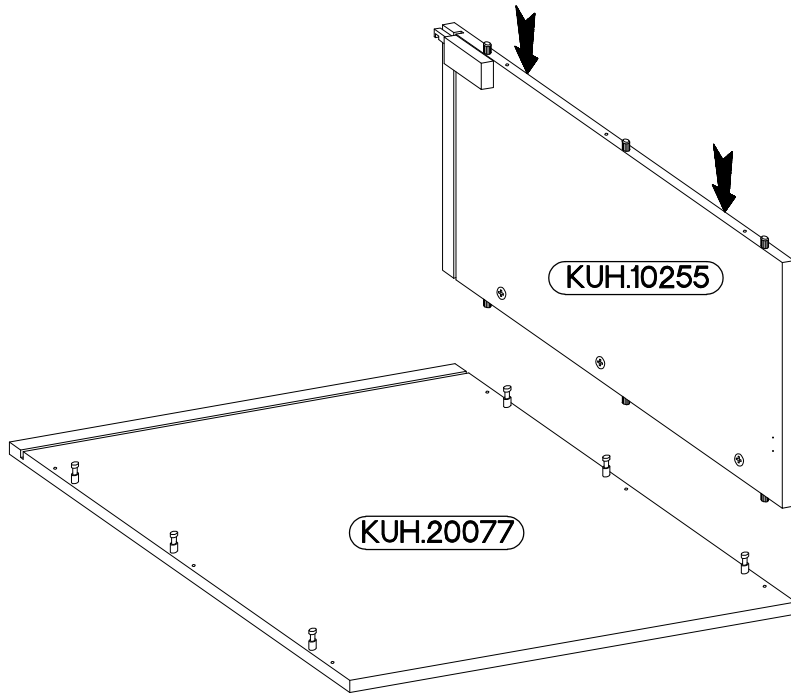

60 NAGU-36

KUH.20077

Ersatzteil Nummer	Dimension
KUH.10255	325x549x16
KUH.10256	325x549x16
KUH.20076	599x550x16
KUH.20077	599x550x16
KUH.60191	343x585x2,5

A 12	B 6	C 6	D2 6	E 6	HG 2
L 1	R 1	K24 2		L 6	O 1
					P5 4

ISM-KUH-01767

+8x30mm  A 12	+15/12mm  C 6	L=20mm  D2 6	L  K9 1	R  K10 1
--	--	---	--	---

2

3

4

5

6

7

FRONT