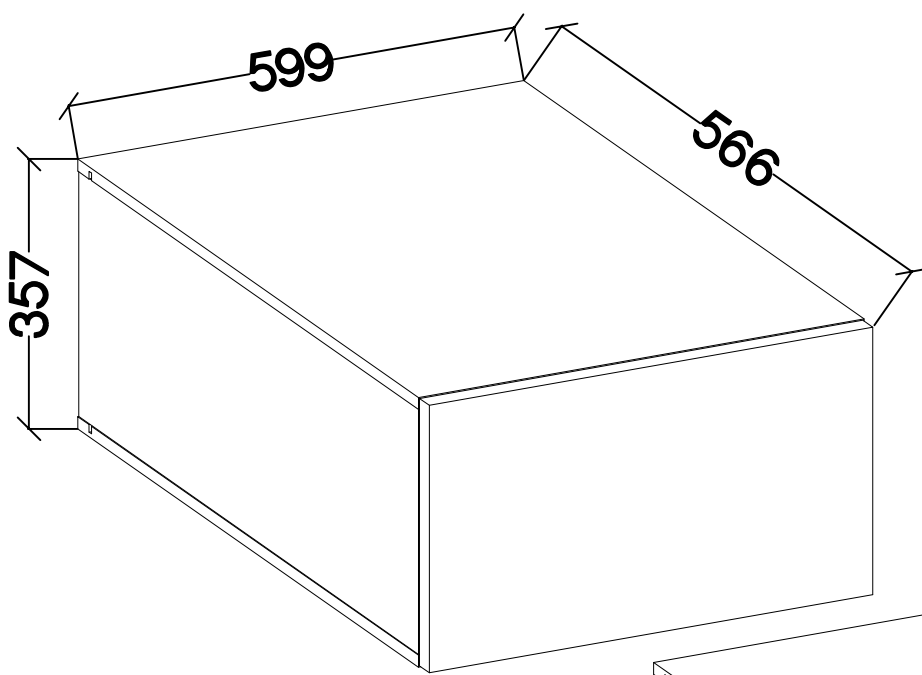

60 NAGU-36

KUH.20077

Ersatzteil Nummer	Dimension
KUH.10255	325x549x16
KUH.10256	325x549x16
KUH.20076	599x550x16
KUH.20077	599x550x16
KUH.60191	343x585x2,5

A 12	B 6	C 6	D2 6	E 6	HG 2
L 1	R 1	K24 2		L 6	O 1
					P5 4

ISM-KUH-01767

+8x30mm  A 12	+15/12mm  C 6	L=20mm  D2 6	L  K9 1	R  K10 1
--	--	---	--	---

2

3

4

5

6

7

FRONT